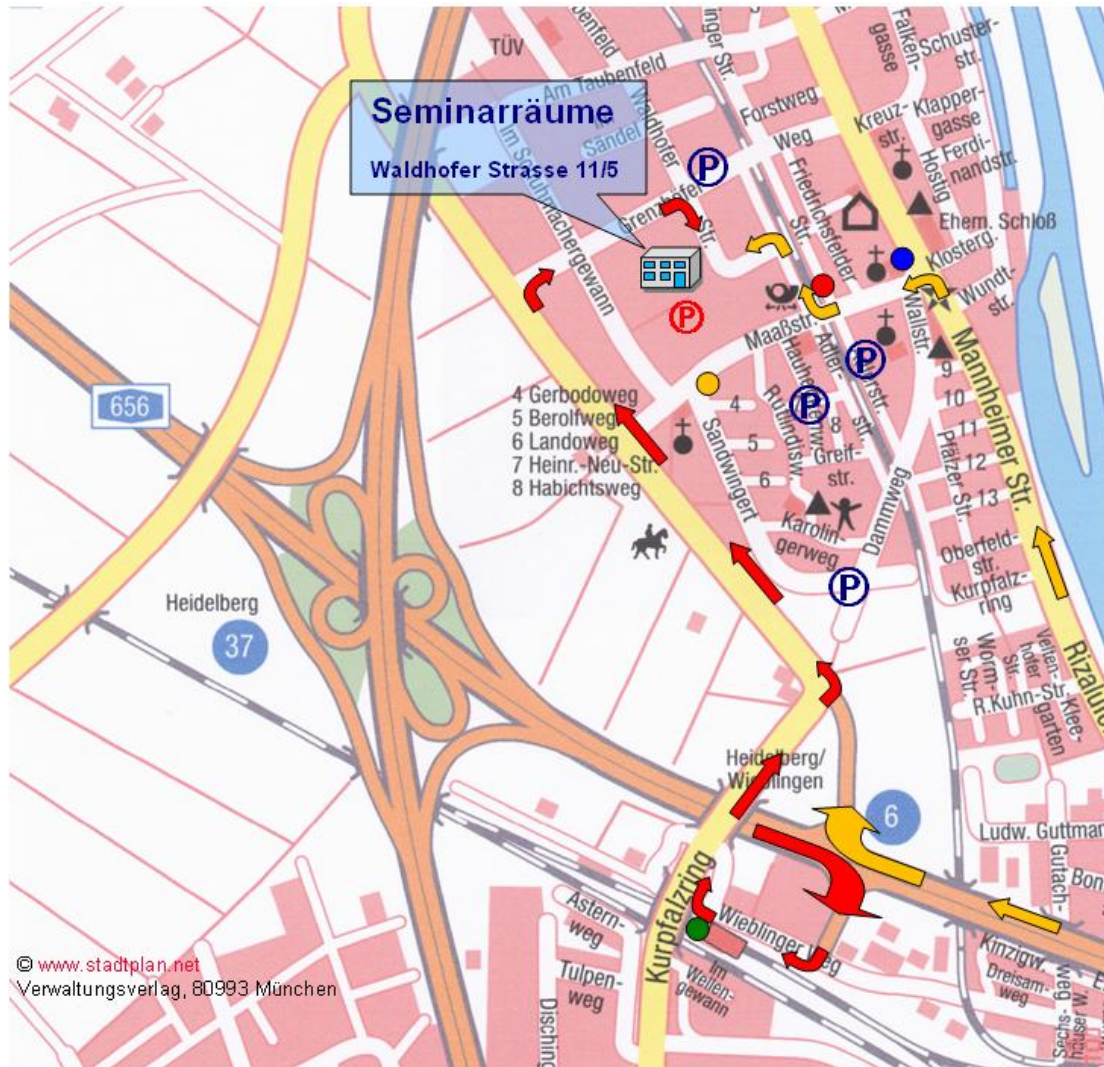

## ■ Anfahrtsskizze und Unterkünfte Heidelberg

Die ausgeschilderten, zahlenmäßig begrenzten Parkplätze der GK Quest Akademie befinden sich links vom Gebäudekomplex (linke Stichstraße )  
Weitere Parkmöglichkeiten sind in den Straßen Sandwingert, Hauheckenweg und Adlerstraße  oder anderen Nebenstraßen.

### Anreise mit der Bahn/ÖPNV:

 4 Gehminuten von der Haltestelle Wieblingen Mitte  in Heidelberg entfernt (früher: OEG Bahnhof Wieblingen) (Straßenbahn Linie 5 von Heidelberg oder Mannheim her kommend)

Vom Hauptbahnhof Heidelberg fahren Sie mit der OEG in Richtung Mannheim bis zur Haltestelle Wieblingen Mitte. Sie überqueren den Bahnübergang Nach dem Bahnübergang rechts abbiegen und dann die nächste Möglichkeit links.

 17 Gehminuten oder weiter mit der Linie 34 von der Deutschen-Bahn-Haltestelle HD-Pfaffengrund/Wieblingen (Bahn und S-Bahn) 

 3 Gehminuten von den Bushaltestellen der Linien 34/734 (Haltestelle Maaßstraße)  und 7 Gehminuten 35 (Haltestelle Elisabeth von Thadden Platz) 